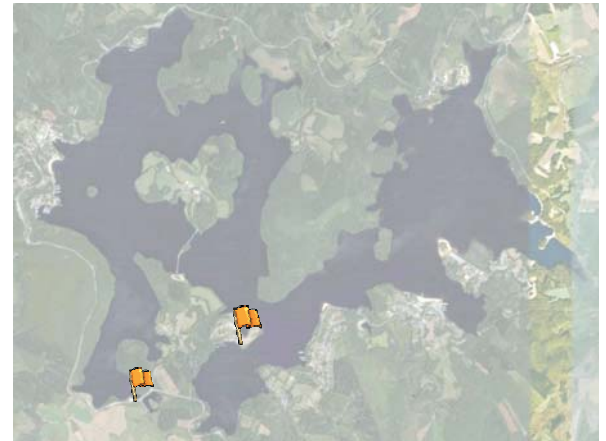

SAMEDI 19 SEPTEMBRE 2009

Attention : Le bateau touristique, les voiliers et les canoë-kayak sont prioritaires. Merci de les laisser passer.

Aviron Limousin

Boucle de Vassivière à l'Aviron - 2^{ème} édition

La "Galetou" : petite confrontation sur 1000m uniquement pour les équipages volontaires. Les autres équipes attendent après le bateau de sécurité affecté à l'arrivée de la course.

DIMANCHE 20 SEPTEMBRE 2009

Attention : Le bateau touristique, les voiliers et les canoë-kayak sont prioritaires. Merci de les laisser passer.

L'aviron...

... donne des ailes!

Boucle de Vassivière à l'Aviron - 2^{ème} édition

Contre la montre : uniquement pour les équipages volontaires (Aller et Retour bouées 2 et 8). Pas de départ, vous passez devant le bateau de sécurité qui note votre horaire de passage à la bouée 2. Contrôle à la bouée 8.