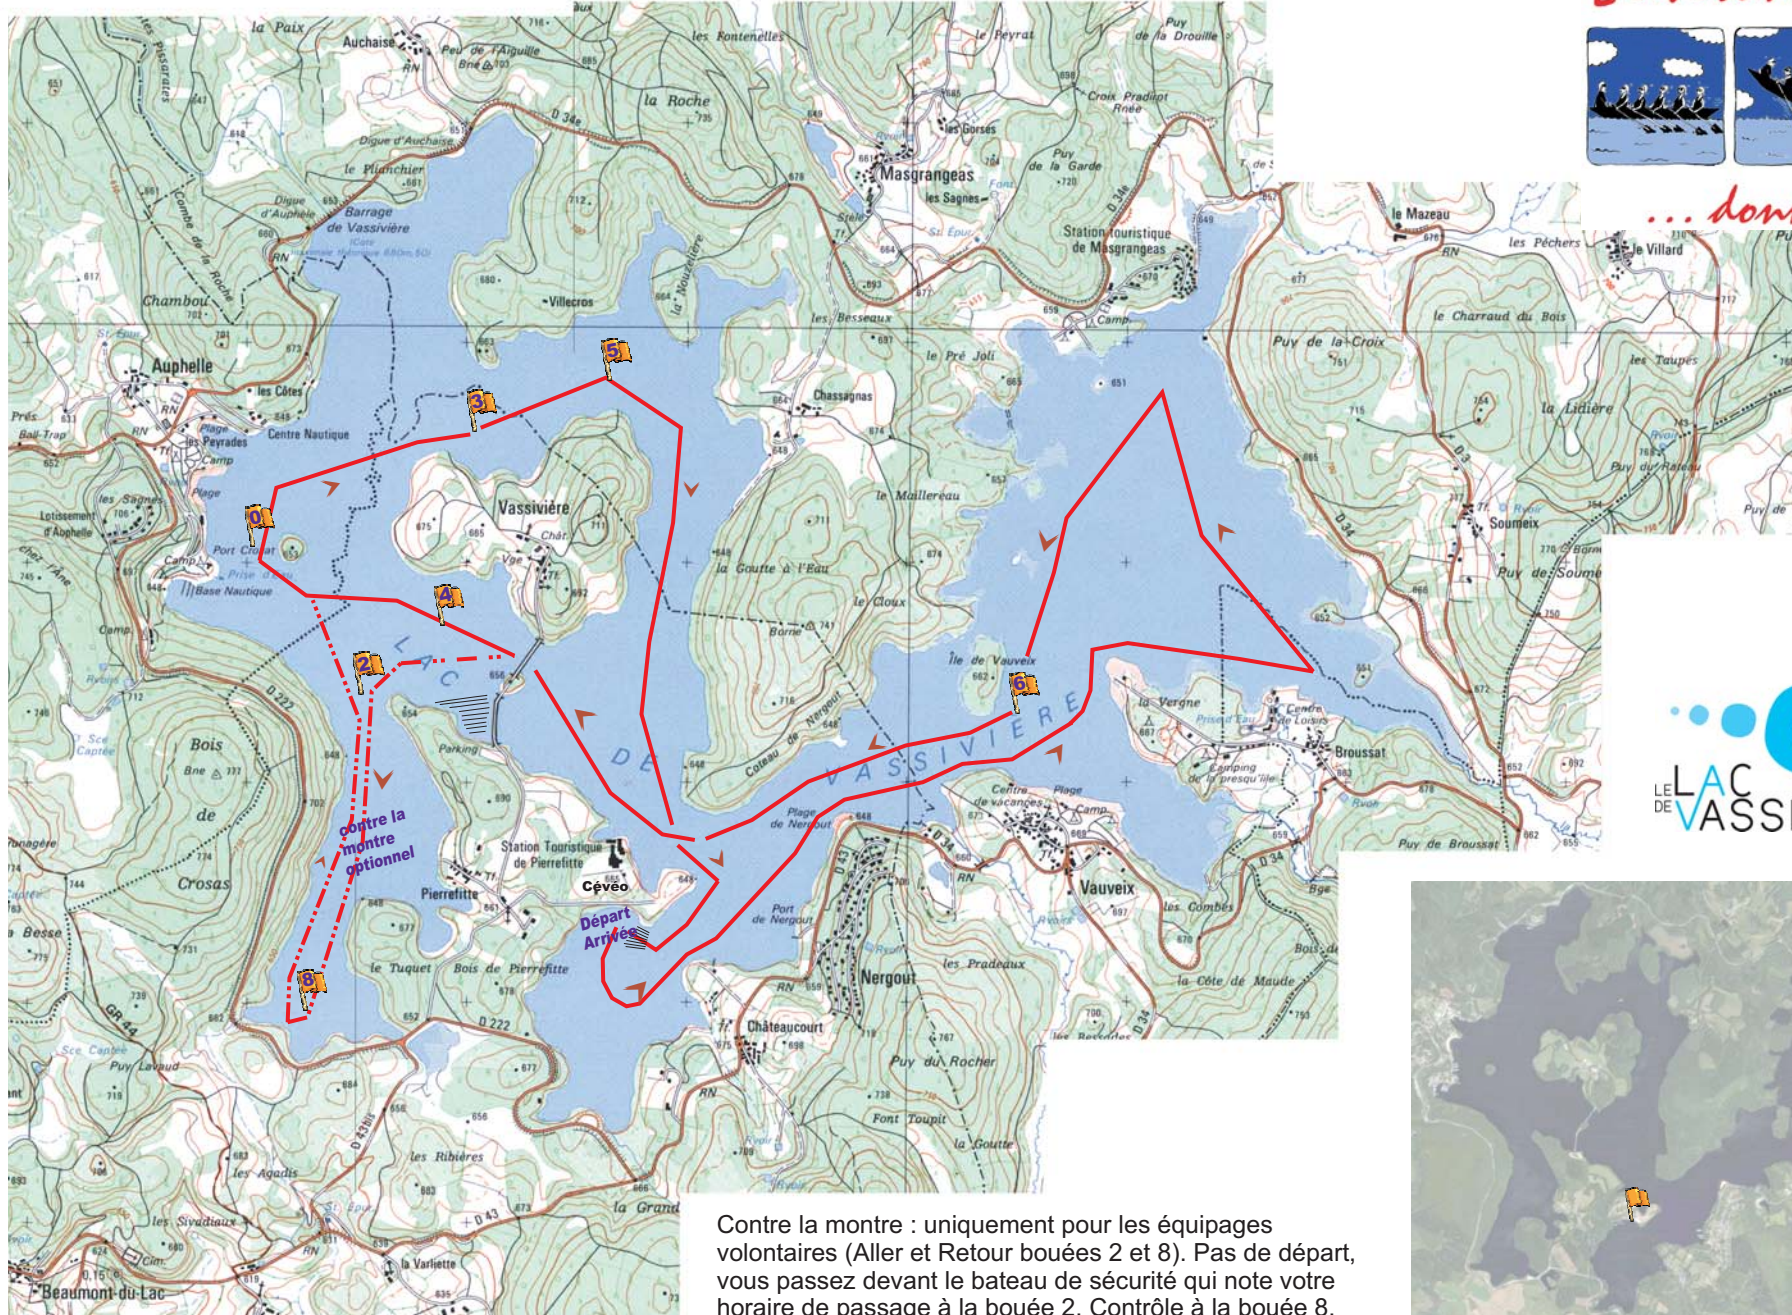

SAMEDI 19 SEPTEMBRE 2009

Attention : Le bateau touristique, les voiliers et les canoë-kayak sont prioritaires. Merci de les laisser passer.

Aviron Limousin

Boucle de Vassivière à l'Aviron - 2^{ème} édition

La "Galetou" : petite confrontation sur 1000m uniquement pour les équipages volontaires. Les autres équipes attendent après le bateau de sécurité affecté à l'arrivée de la course.

DIMANCHE 20 SEPTEMBRE 2009

Attention : Le bateau touristique, les voiliers et les canoë-kayak sont prioritaires. Merci de les laisser passer.

L'aviron...

... donne des ailes!

Boucle de Vassivière à l'Aviron - 2^{ème} édition

Contre la montre : uniquement pour les équipages volontaires (Aller et Retour bouées 2 et 8). Pas de départ, vous passez devant le bateau de sécurité qui note votre horaire de passage à la bouée 2. Contrôle à la bouée 8.