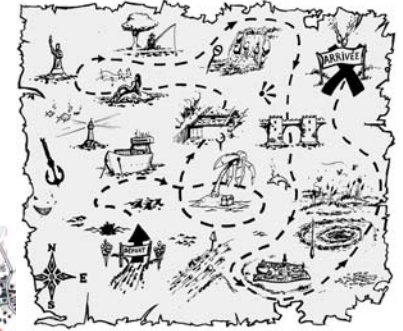

SAMEDI 19 SEPTEMBRE 2009

Attention : Le bateau touristique, les voiliers et les canoë-kayak sont prioritaires. Merci de les laisser passer.

Aviron Limousin

Boucle de Vassivière à l'Aviron - 2^{ème} édition

La "Galetou" : petite confrontation sur 1000m uniquement pour les équipages volontaires. Les autres équipes attendent après le bateau de sécurité affecté à l'arrivée de la course.

DIMANCHE 20 SEPTEMBRE 2009