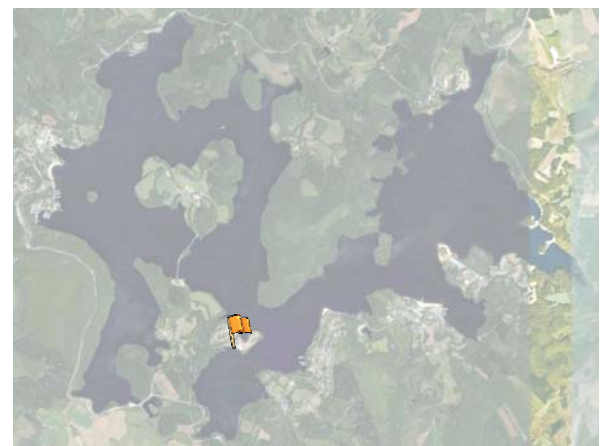

La "Galetou" : petite confrontation sur 1000m uniquement pour les équipages volontaires. Les autres équipes attendent après le bateau de sécurité affecté à l'arrivée de la course.

DIMANCHE 20 SEPTEMBRE 2009

Attention : Le bateau touristique, les voiliers et les canoë-kayak sont prioritaires. Merci de les laisser passer.

L'aviron...

... donne des ailes!

Boucle de Vassivière à l'Aviron - 2^{ème} édition

Contre la montre : uniquement pour les équipages volontaires (Aller et Retour bouées 2 et 8). Pas de départ, vous passez devant le bateau de sécurité qui note votre horaire de passage à la bouée 2. Contrôle à la bouée 8.