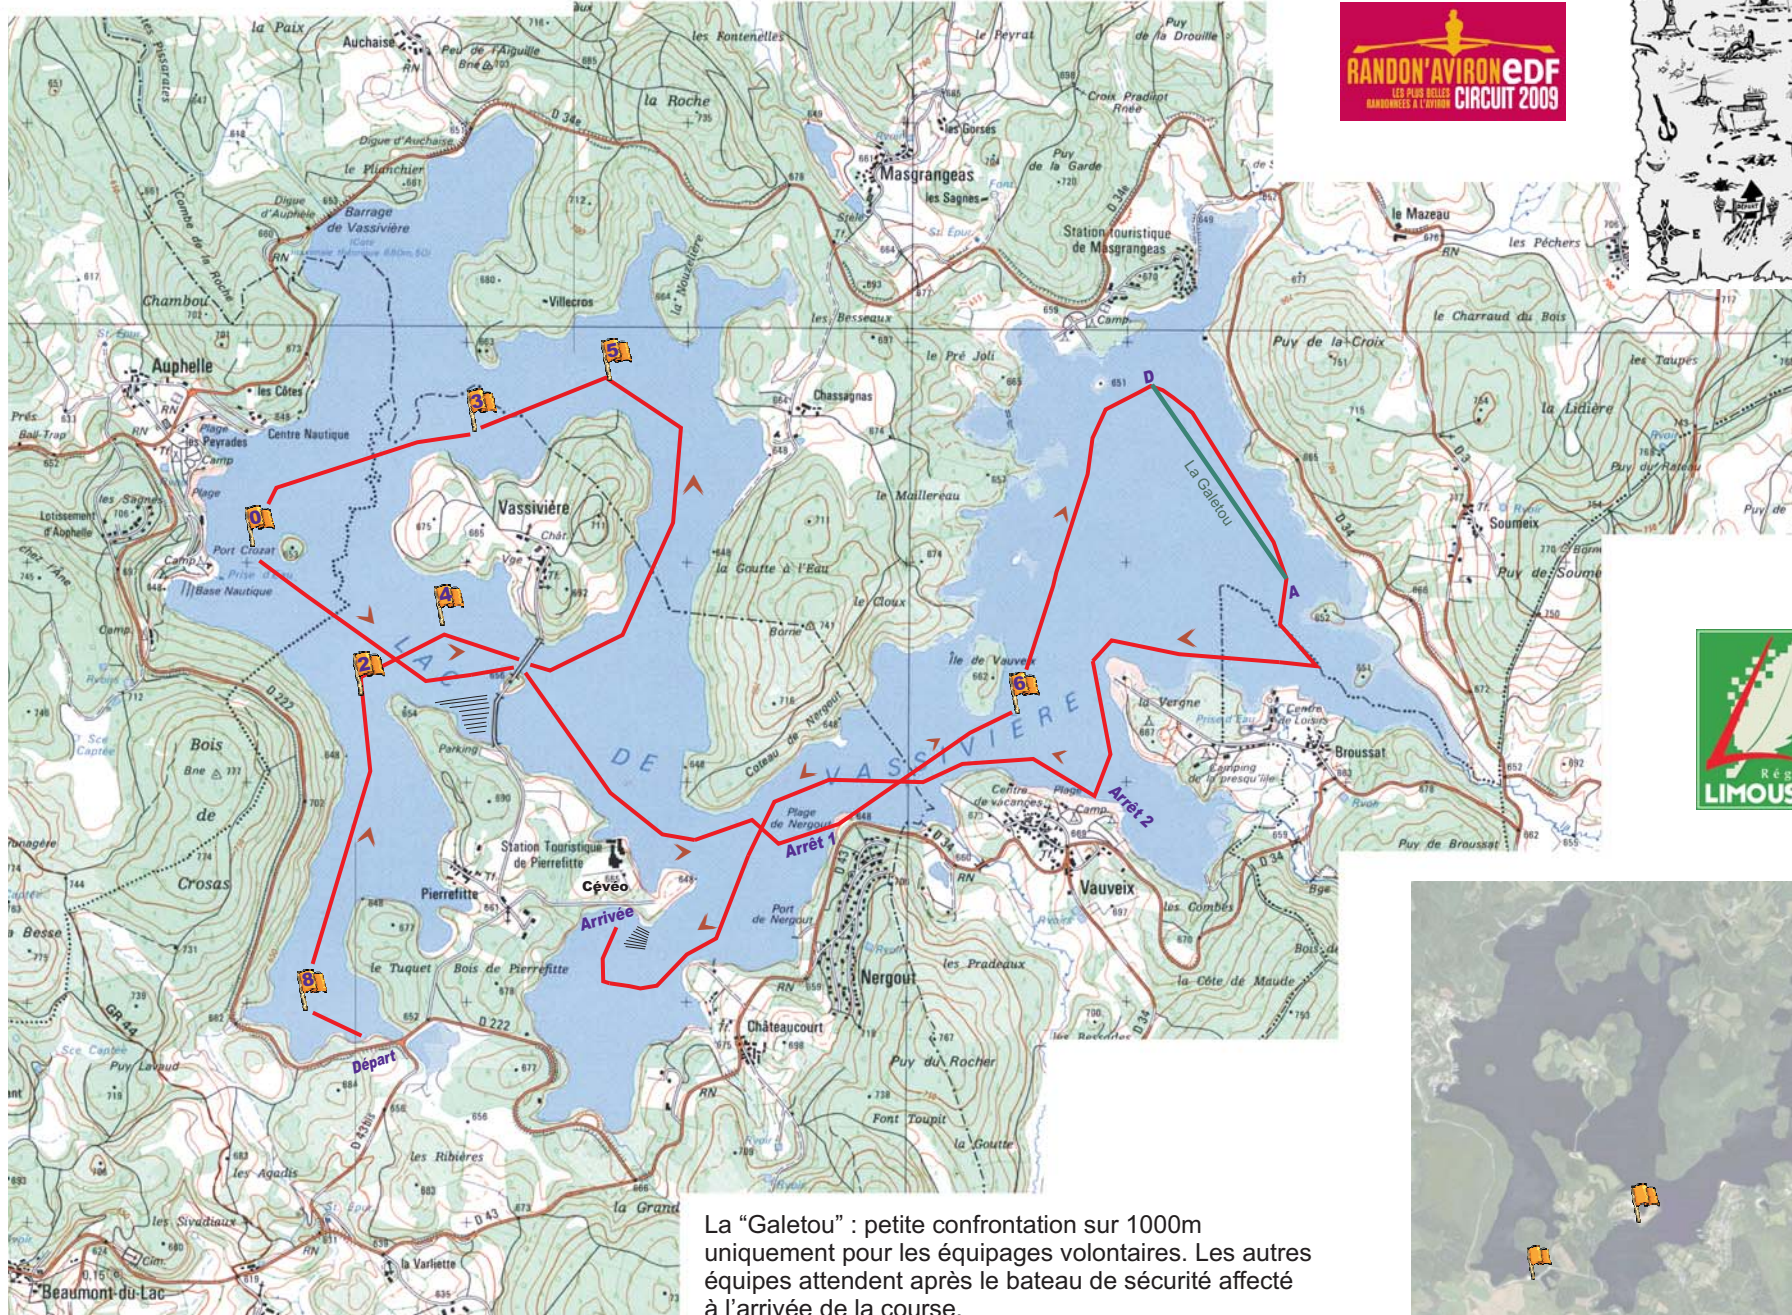

SAMEDI 19 SEPTEMBRE 2009

Attention : Le bateau touristique, les voiliers et les canoë-kayak sont prioritaires. Merci de les laisser passer.

Aviron Limousin

Boucle de Vassivière à l'Aviron - 2^{ème} édition

La "Galetou" : petite confrontation sur 1000m uniquement pour les équipages volontaires. Les autres équipes attendent après le bateau de sécurité affecté à l'arrivée de la course.

DIMANCHE 20 SEPTEMBRE 2009

Attention : Le bateau touristique, les voiliers et les canoë-kayak sont prioritaires. Merci de les laisser passer.

L'aviron...

... donne des ailes!

Boucle de Vassivière à l'Aviron - 2^{ème} édition

Contre la montre : uniquement pour les équipages volontaires (Aller et Retour bouées 2 et 8). Pas de départ, vous passez devant le bateau de sécurité qui note votre horaire de passage à la bouée 2. Contrôle à la bouée 8.